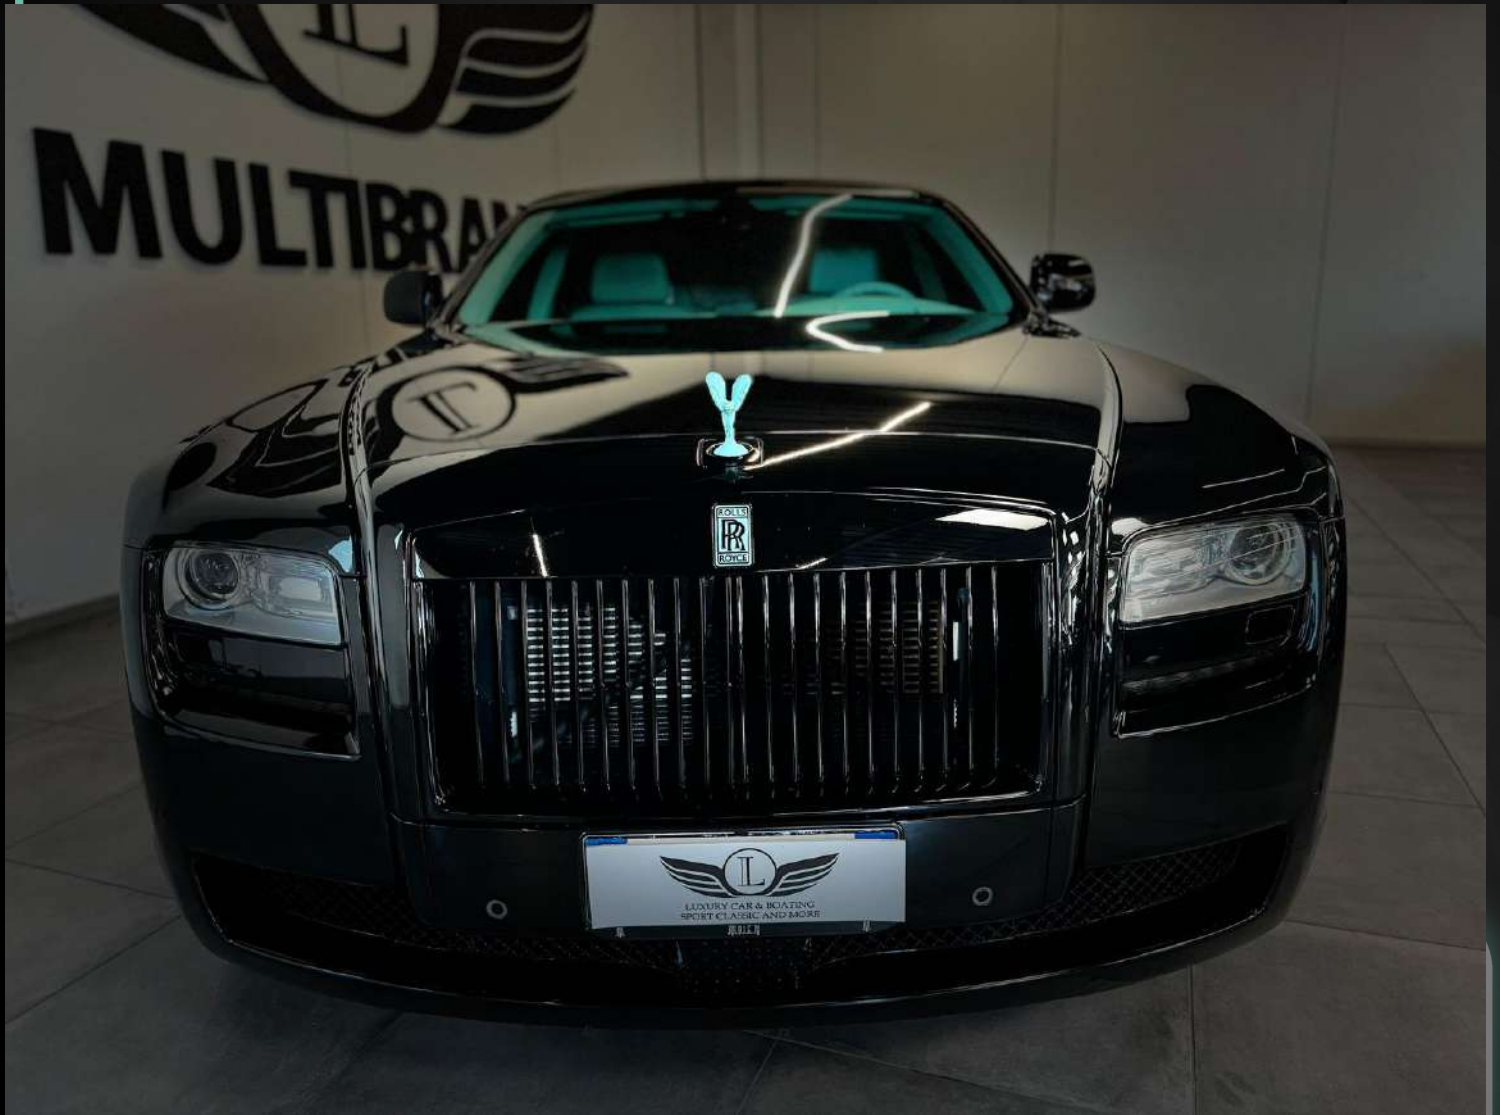

ROLLS ROYCE EMIRI EDITION One of One

SCHEDA TECNICA

- Vernice triplo strato
- Dettagli colore realizzati su campione Tiffany Hermes
- Interni total Tiffany ed inserti nero lucido
- Impianto audio realizzato da un tecnico del suono con 30 altoparlanti e 9000 w in pulizia sonora
- 7 Amplificatori
- 3 Processori del suono
- 2 Batterie aereo nautiche supplementari ultra slim
- 2 iPad Pro retina 13/9 posteriori
- Processore del suono per l'ascolto di film in qualità cinematografica
- Cielo stellato in fibra ottica con 1600 punti luce
- Copertura vano motore personalizzata
- 2 anni di servizio VIP Concierge incluso
- Telefono iPhone 13 Pro Max dedicato per il servizio autista
- Spirit of Ecstasy su campione Tiffany
- Sistema di localizzazione satellitare con collegamento alla centrale operativa incluso per 5 anni

EU 278.000
Iva Inclusa

MULTIBRAND

MULTIBRAND

MULTIBRAND

MULTIBRAND

MULTIBRAND

COLOR CARD
ROLLS ROYCE GHOST
EJ 217 XX

Color TIFFANY:

	<p>Software: PAINTMANAGER XI CYAN: 6554 Brand: BTY.6554 Car Manufacturer: Bentley Year color: 2013 G3 – 64192314</p> <p><u>Triple layer color, only the first layer used.</u> <u>Second layer without metal.</u></p>
--	---